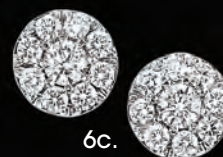

5b.

5c.

5d.

5a. 7/8 ctw Natural yellow fancy
Diamond Pendant, \$3495

5b. *1/4 ctw Pendant, \$695
1/2 ctw Pendant, \$1195
*3/4 ctw Pendant, \$1695
*1 ctw Pendant, \$3495

5c. 5/8 ctw B&W Diamond Pendant,
\$1395

5d. *1/2 ctw Pendant, \$1695

* designates an item from our **IDEAL** Collection
SIMPLY THE BEST

Joy

6a. * 1 1/4 ctw Band, \$3750

6b. * 2 ctw Band, \$5195

6c. * 1/2 ctw Earrings, \$1195
* 1 ctw Earrings, \$2195
* 1 1/2 ctw Earrings, \$3195
* 2 ctw Earrings, \$6395